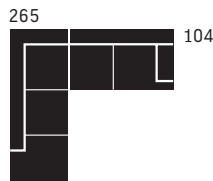

P R E S T I G E

Masse in Zentimeter:

C 7 3 3 2 0 0

2er

C 7 3 3 3 0 0

3er

C 7 3 3 8 0 0

Hocker

C 7 3 3 8 9 1

2 - OTM/KLEIN

C 7 3 3 8 9 2

OTM/KLEIN - 2

C 7 3 3 8 9 5

2F - OTM/KLEIN

C 7 3 3 8 9 6

OTM/KLEIN-2F

F: Bett (177x122)

F: Bett (177x122)