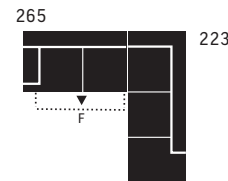

P R E S T I G E

Masse in Zentimeter:

C 7 3 3 2 0 0

2er

C 7 3 3 3 0 0

3er

C 7 3 3 8 0 0

Hocker

C 7 3 3 8 9 1

2 - OTM/KLEIN

C 7 3 3 8 9 2

OTM/KLEIN - 2

C 7 3 3 8 9 5

2F - OTM/KLEIN

C 7 3 3 8 9 6

OTM/KLEIN-2F

F: Bett (177x122)

F: Bett (177x122)