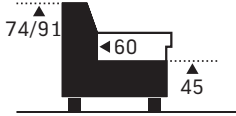

P R E S T I G E

Masse in Zentimeter:

C 7 3 3 2 0 0

2er

C 7 3 3 3 0 0

3er

C 7 3 3 8 0 0

Hocker

C 7 3 3 8 9 1

2 - OTM/KLEIN

C 7 3 3 8 9 2

OTM/KLEIN - 2

C 7 3 3 8 9 5

2F - OTM/KLEIN

C 7 3 3 8 9 6

OTM/KLEIN-2F

F: Bett (177x122)

F: Bett (177x122)