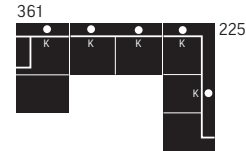

K: Kopfstütze

C 6 8 5 6 8 1

REC-3-OTM