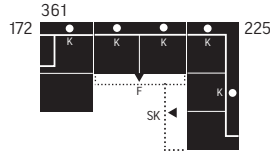

BELIZE

Masse in Zentimeter:

C 6 8 5 6 8 6

REC-3F-OTM/SK

K: Kopfstütze
 F: Bett (293x133)
 SK: Schubkasten

C 6 8 5 6 8 5

OTM/SK-3F-REC

K: Kopfstütze
 F: Bett (293x133)
 SK: Schubkasten

C 6 8 5 6 8 8

REC-3F-OTM

K: Kopfstütze
 F: Bett (293x133)

C 6 8 5 6 8 7

OTM-3F-REC

K: Kopfstütze
 F: Bett (293x133)

C 6 8 5 6 8 0

OTM-3-REC

K: Kopfstütze

C 6 8 5 6 8 1

REC-3-OTM

K: Kopfstütze

C 6 8 5 7 9 7

Kopfstütze

C 6 8 5 8 0 0

Hocker