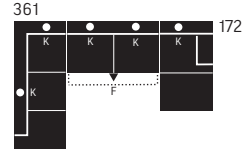

BELIZE

Masse in Zentimeter:

C 6 8 5 6 8 6

REC-3F-OTM/SK

K: Kopfstütze
 F: Bett (293x133)
 SK: Schubkasten

C 6 8 5 6 8 5

OTM/SK-3F-REC

K: Kopfstütze
 F: Bett (293x133)
 SK: Schubkasten

C 6 8 5 6 8 8

REC-3F-OTM

K: Kopfstütze
 F: Bett (293x133)

C 6 8 5 6 8 7

OTM-3F-REC

K: Kopfstütze
 F: Bett (293x133)

C 6 8 5 6 8 0

OTM-3-REC

K: Kopfstütze

C 6 8 5 6 8 1

REC-3-OTM

K: Kopfstütze

C 6 8 5 7 9 7

Kopfstütze

C 6 8 5 8 0 0

Hocker