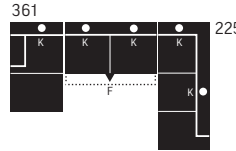

BELIZE

Masse in Zentimeter:

C 6 8 5 6 8 6

REC-3F-OTM/SK

K: Kopfstütze
 F: Bett (293x133)
 SK: Schubkasten

C 6 8 5 6 8 5

OTM/SK-3F-REC

K: Kopfstütze
 F: Bett (293x133)
 SK: Schubkasten

C 6 8 5 6 8 8

REC-3F-OTM

K: Kopfstütze
 F: Bett (293x133)

C 6 8 5 6 8 7

OTM-3F-REC

K: Kopfstütze
 F: Bett (293x133)

C 6 8 5 6 8 0

OTM-3-REC

K: Kopfstütze

C 6 8 5 6 8 1

REC-3-OTM

K: Kopfstütze

C 6 8 5 7 9 7

Kopfstütze

C 6 8 5 8 0 0

Hocker