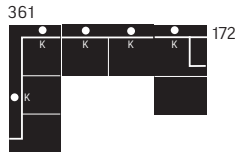

BELIZE

Masse in Zentimeter:

C 6 8 5 6 8 6

REC-3F-OTM/SK

K: Kopfstütze
 F: Bett (293x133)
 SK: Schubkasten

C 6 8 5 6 8 5

OTM/SK-3F-REC

K: Kopfstütze
 F: Bett (293x133)
 SK: Schubkasten

C 6 8 5 6 8 8

REC-3F-OTM

K: Kopfstütze
 F: Bett (293x133)

C 6 8 5 6 8 7

OTM-3F-REC

K: Kopfstütze
 F: Bett (293x133)

C 6 8 5 6 8 0

OTM-3-REC