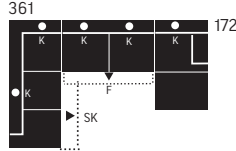

BELIZE

Masse in Zentimeter:

C 6 8 5 6 8 6

REC-3F-OTM/SK

K: Kopfstütze
 F: Bett (293x133)
 SK: Schubkasten

C 6 8 5 6 8 5

OTM/SK-3F-REC

K: Kopfstütze
 F: Bett (293x133)
 SK: Schubkasten

C 6 8 5 6 8 8

REC-3F-OTM

K: Kopfstütze
 F: Bett (293x133)

C 6 8 5 6 8 7

OTM-3F-REC

K: Kopfstütze
 F: Bett (293x133)

C 6 8 5 6 8 0

OTM-3-REC

K: Kopfstütze

C 6 8 5 6 8 1

REC-3-OTM

K: Kopfstütze

C 6 8 5 7 9 7

Kopfstütze

C 6 8 5 8 0 0

Hocker