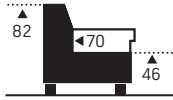

BELIZE

Masse in Zentimeter:

C 6 8 5 6 8 6

REC-3F-OTM/SK

K: Kopfstütze
 F: Bett (293x133)
 SK: Schubkasten

C 6 8 5 6 8 5

OTM/SK-3F-REC

K: Kopfstütze
 F: Bett (293x133)
 SK: Schubkasten

C 6 8 5 6 8 8

REC-3F-OTM

K: Kopfstütze
 F: Bett (293x133)

C 6 8 5 6 8 7

OTM-3F-REC

K: Kopfstütze
 F: Bett (293x133)

C 6 8 5 6 8 0

OTM-3-REC