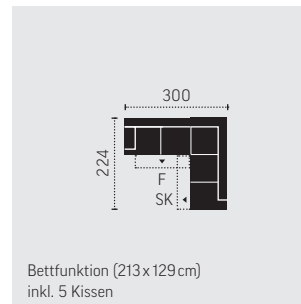

STAND: 06 / 2019

KOMBI MASSE

C251564

3-OTM-Klein inkl. 5 Kissen

inkl. 5 Kissen

C251565

OTM-Klein-3 inkl. 5 Kissen

inkl. 5 Kissen

C251502

3F-OTM/SK-Klein inkl. 5 Kissen

Bettfunktion (213 x 129 cm)
inkl. 5 Kissen

SK: Schubkasten
F: Bettfunktion

Masse in Zentimeter

C251503

OTM/SK-Klein-3F inkl. 5 Kissen

Bettfunktion (213 x 129 cm)
inkl. 5 Kissen