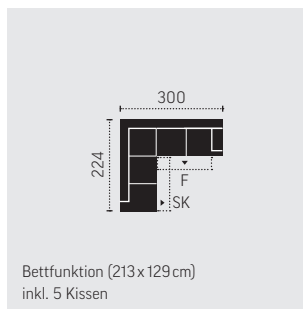

C251502

3F-OTM/SK-Klein inkl. 5 Kissen

Bettfunktion (213 x 129 cm)
inkl. 5 Kissen

SK: Schubkasten
F: Bettfunktion

Masse in Zentimeter

C251503

OTM/SK-Klein-3F inkl. 5 Kissen

Bettfunktion (213 x 129 cm)
inkl. 5 Kissen