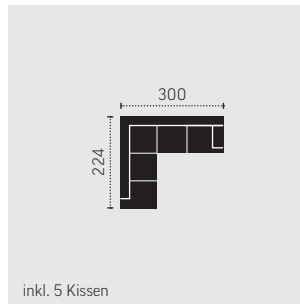

STAND: 06 / 2019

KOMBI MASSE

C251564

3-OTM-Klein inkl. 5 Kissen

inkl. 5 Kissen

C251565

OTM-Klein-3 inkl. 5 Kissen

inkl. 5 Kissen

C251502

3F-OTM/SK-Klein inkl. 5 Kissen

Bettfunktion (213 x 129 cm)
inkl. 5 Kissen

SK: Schubkasten
F: Bettfunktion

Masse in Zentimeter

C251503

OTM/SK-Klein-3F inkl. 5 Kissen

Bettfunktion (213 x 129 cm)
inkl. 5 Kissen