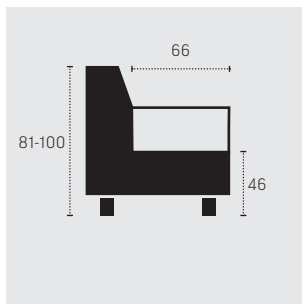

STAND: 06 / 2019

KOMBI MASSE

C251564

3-OTM-Klein inkl. 5 Kissen

inkl. 5 Kissen

C251565

OTM-Klein-3 inkl. 5 Kissen

inkl. 5 Kissen

C251502

3F-OTM/SK-Klein inkl. 5 Kissen

Bettfunktion (213 x 129 cm)
inkl. 5 Kissen

SK: Schubkasten
F: Bettfunktion

Masse in Zentimeter

C251503

OTM/SK-Klein-3F inkl. 5 Kissen

Bettfunktion (213 x 129 cm)
inkl. 5 Kissen