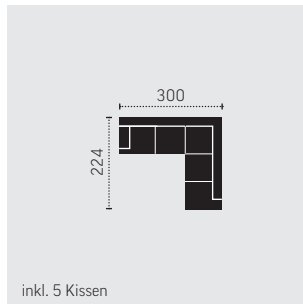

STAND: 06 / 2019

KOMBI MASSE

C251564

3-OTM-Klein inkl. 5 Kissen

inkl. 5 Kissen

C251565

OTM-Klein-3 inkl. 5 Kissen

inkl. 5 Kissen

C251502

3F-OTM/SK-Klein inkl. 5 Kissen

Bettfunktion (213 x 129 cm)
inkl. 5 Kissen

SK: Schubkasten
F: Bettfunktion

Masse in Zentimeter

C251503

OTM/SK-Klein-3F inkl. 5 Kissen

Bettfunktion (213 x 129 cm)
inkl. 5 Kissen